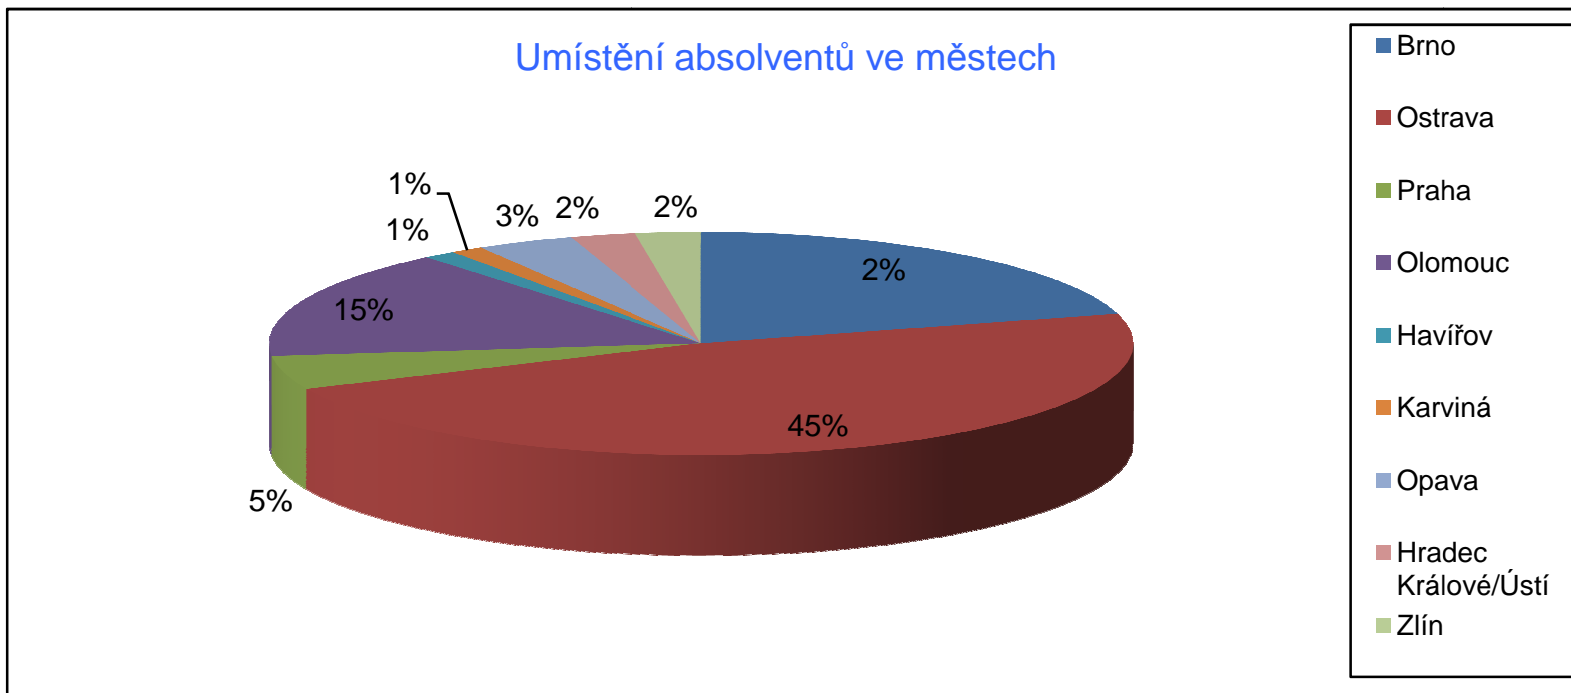

Souhrnná statistika umístění absolventů 2011 na VŠ

Třída	Celkem studentů	VŠ/VOŠ	Nestudující
	86	82	4
IV.A	32	29	3
IV.B	31	31	0
oktáva	23	22	1

	Celkem	%
Studující VŠ	81	94%
Studující VOŠ	1	1%
Nestudující	4	5%

Přijetí podle měst	Brno	Ostrava	Praha	Olomouc	Havířov	Karviná	Opava	Hradec Králové/Ústí	Zlín
počet přijatých	17	39	4	13	1	1	3	2	2
%	20%	45%	5%	15%	1%	1%	3%	2%	2%