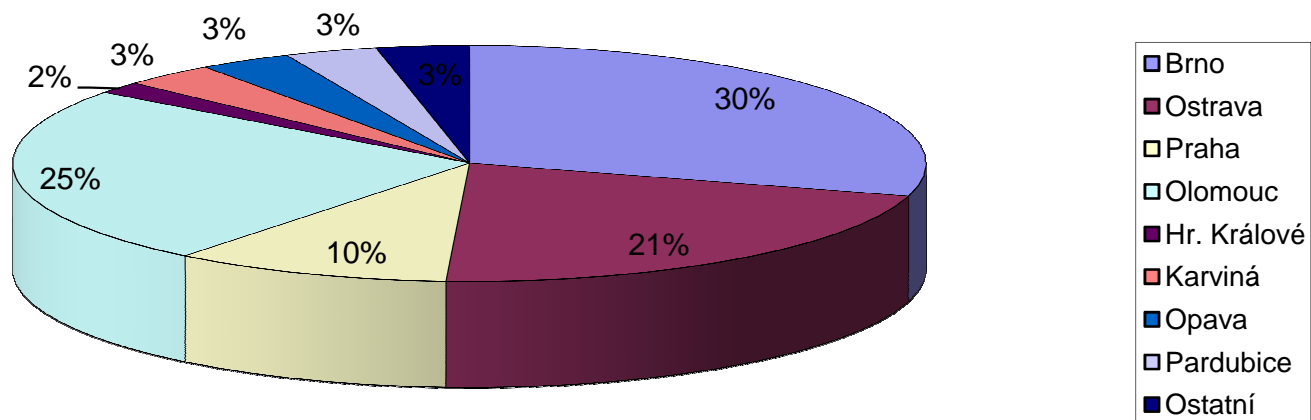

Souhrnná statistika umístění absolventů 2014 na VŠ

Třída	Celkem studentů	VŠ/VOŠ	Nestudující
	61	61	0
IV.A	32	32	0
IV.B	x	x	x
oktáva	29	29	0

	Celkem	%
Studující VŠ	60	98%
Studující VOŠ	1	2%
Nestudující	0	0%

Přijetí podle měst	Brno	Ostrava	Praha	Olomouc	Hr. Králové	Karviná	Opava	Pardubice	Ostatní
počet přijatých	18	13	6	15	1	2	2	2	2
%	30%	21%	10%	25%	2%	3%	3%	3%	3%

Umístění absolventů ve městech

Souhrnná statistika umístění absolventů 2014 na VŠ

BRNO				Σ 18
Zkratka	Vysoká škola	Fakulta	Obor	Počet
MU	Masarykova univerzita	Fakulta sociálních studií	Politologie, evropská studia Bezpečnostní a strategická studia	1
		Ekonomicko - správní	Finance a právo	
		Filozof. Fakulta veterinární lékařství	Portug. jazyk a literatura	1
		Lékařská fakulta	Všeobecné lékařství, fyzioterapie	1
		Farmaceutická		5
		Pedagogická	Speciální pedagogika	1
		Přírodovědecká	Mat. a geogr. a kartogr. se zam. na vzdělávání Bi - Ch se zaměřením na vzdělání Molekulární biologie a genetika	1 1 1
		Právnická		3
		Mediálních studií	Žurnalistika	1
	Mendelova	Lesnická a dřevařská	Lesnictví	
VUT	Vysoké učení technické	Fakulta informatiky architektury elektrotechniky	architektura a urbanismus audio inženýrství	1 1 1