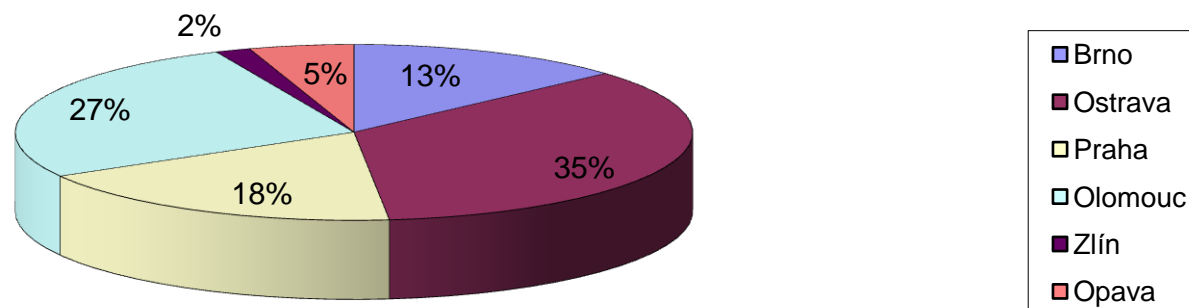

Souhrnná statistika umístění absolventů 2015 na VŠ

Třída	Celkem studentů	VŠ/VOŠ	Nestudující
	68	60	8
IV.A	23	19	4
IV.B	20	18	2
oktáva	25	23	2

	Celkem	%
Studující VŠ	59	87%
Studující VOŠ	1	1%
Nestudující	8	12%

Přijetí podle měst	Brno	Ostrava	Praha	Olomouc	Zlín	Opava
počet přijatých	8	21	11	16	1	3
%	13%	33%	17%	25%	2%	5%

Umístění absolventů ve městech

Souhrnná statistika umístění absolventů 2015 na VŠ

BRNO				Σ 8
Zkratka	Vysoká škola	Fakulta	Obor	Počet
MU	Masarykova univerzita	Fakulta sociálních studií	Politologie, evropská studia	1
		Ekonomicko - správní	Finance a právo	1
		Právnická fakulta		1
		Lékařská fakulta	Farmacie	1
		Přírodovědecká	Astrofyzika	1
		Mediálních studií	Žurnalistika	1
VUT	Vysoké učení technické	Fakulta stavební	Stavební inženýrství	1
UNOB	Univerzita obrany			1