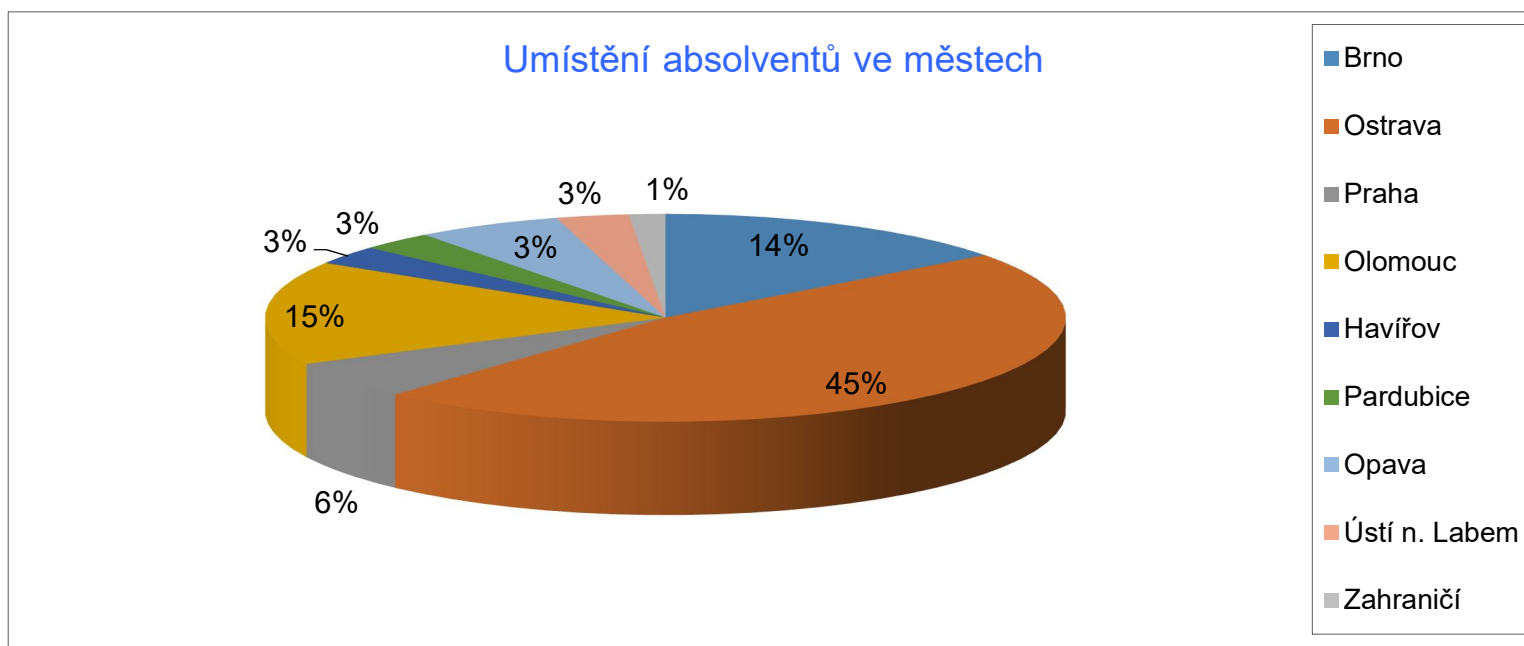

ÚSPĚŠNOST ABSOLVENTŮ V ROCE 2016

Třída	Celkem studentů	VŠ/VOŠ	Nestudující
	71	67	4
IV.A	23	21	2
IV.B	26	25	1
oktáva	22	21	1

	Celkem	%
Studující VŠ	62	87%
Studující VOŠ	5	7%
Nestudující	4	6%

Přijetí podle měst	Brno	Ostrava	Praha	Olomouc	Havířov	Pardubice	Opava	Ústí n. Labem	Zahraničí
počet přijatých	10	32	4	11	2	2	4	2	1
%	14%	45%	6%	15%	3%	3%	6%	3%	1%